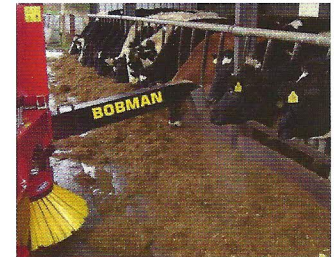

BOBMAN SL

Zelfladende strooimachine – Snel en effectief

Bobman SL is een nieuwe machine van Jydeland, gebouwd voor de grotere bedrijven die veel zaagsel of stro gebruiken. Bobman SL is zelfladend, 3 wd en uitgevoerd met dieselmotor. Bobman SL is 1,20 m breed en heeft een draaicirkel van 2,20 meter.

BOBMAN SL zelfladend

Extra voervijzel

Disinfectiebox. Inhoud: 30l.

Voor krachtvoer

Technische Details

Motor 2 cilinder watergekoeld	Lengte	2,70 m
Motor KUBOTA Diesel	Breedte	1,20 m
Brandstoftank 15 L	Borsteldoorsnee	0,70 m
Snelheid 12 km/h	Mestschuif	1,20 m
Aandrijving 3WD inschakelbaar	Werpafstand	0 tot 4 m
Gewicht 550 kg	Inhoud	1000 l
Hoogte		1,70 m